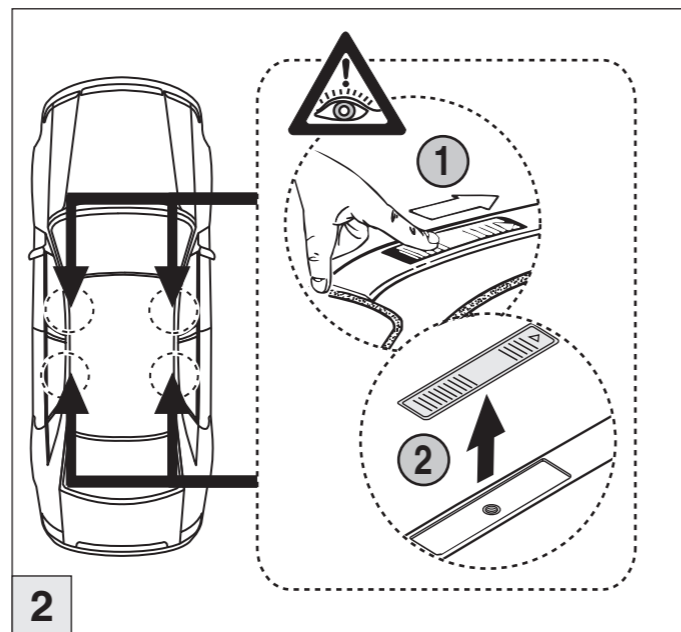

Mazda
CX5 04/2012-

Part-No. : 044 185
Part-No. : 045 185

Part-No. : 044 185

Atera
MADE IN GERMANY

Atera GmbH
Im Herrach 1
D-88299 Leutkirch
Internet: www.atera.de

Atera SIGNO

Mazda
CX5 04/2012-

Atera SIGNO