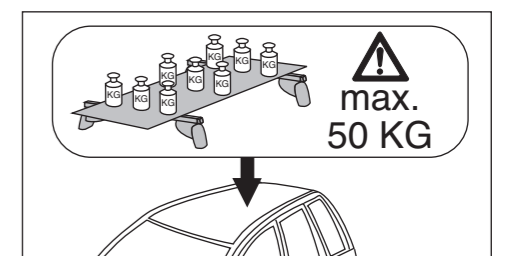

Atera
MADE IN GERMANY

Atera GmbH
Im Herrach 1
D-88299 Leutkirch
Internet: www.atera.de