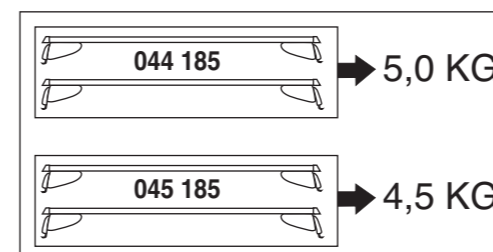

Atera
MADE IN GERMANY

Atera GmbH
Im Herrach 1
D-88299 Leutkirch
Internet: www.atera.de